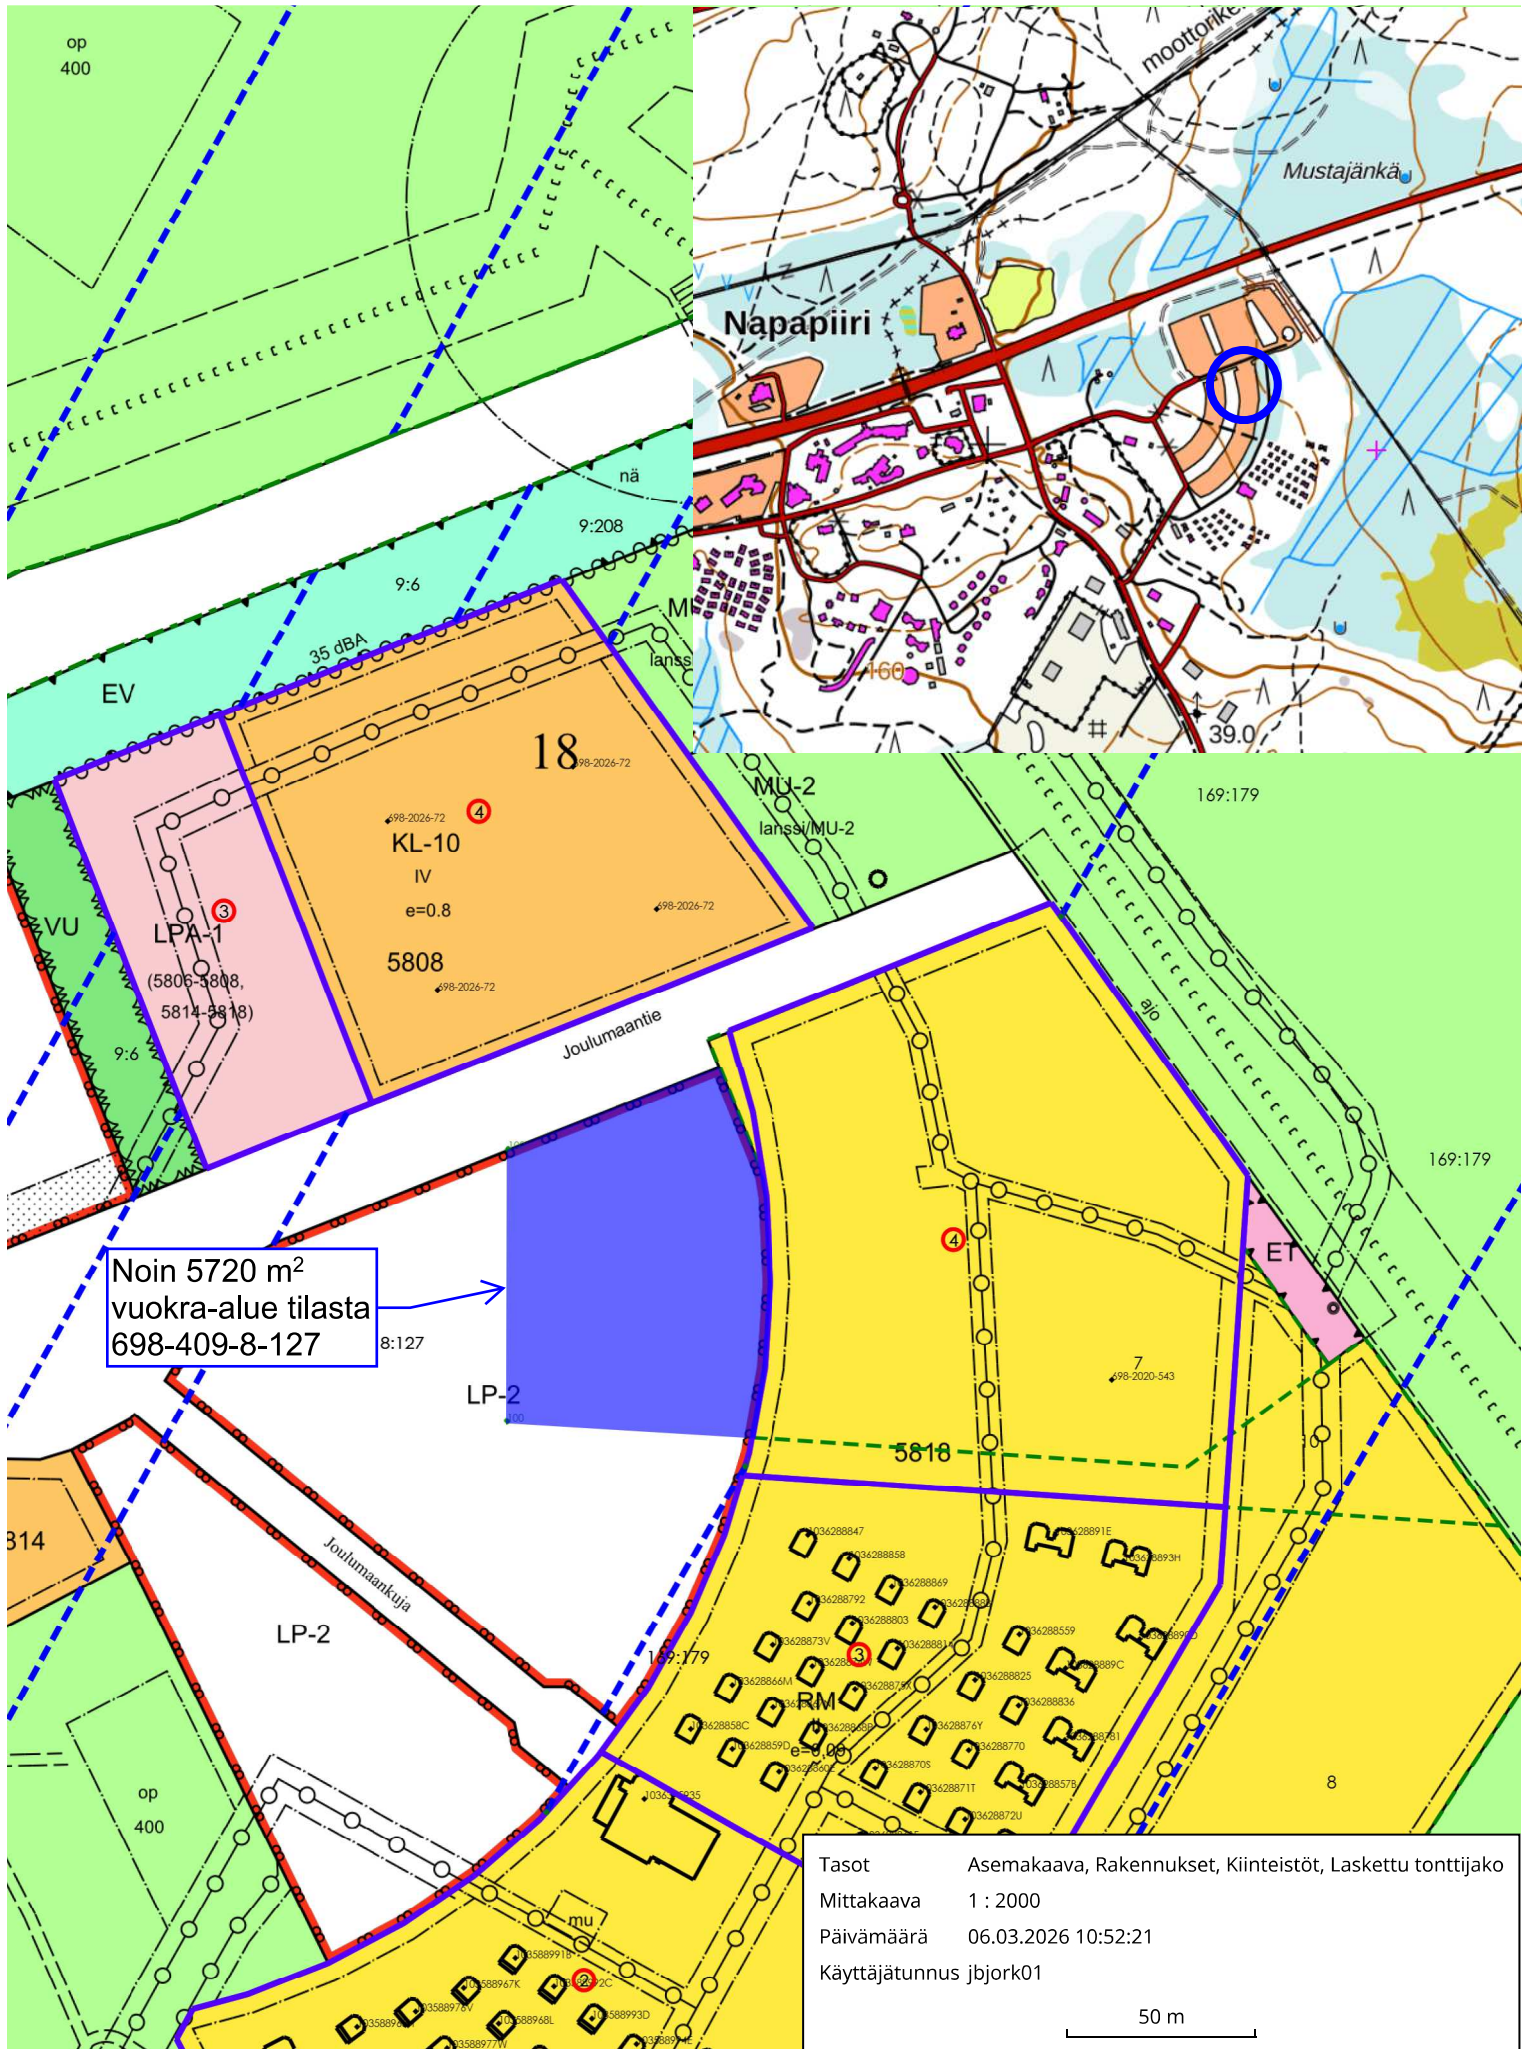

# Karttaliite 2

Noin 5720 m<sup>2</sup>  
vuokra-alue tilasta  
698-409-8-127

Tasot	Asemakaava, Rakennukset, Kiinteistöt, Laskettu tonttijako
Mittakaava	1 : 2000
Päivämäärä	06.03.2026 10:52:21
Käyttäjätunnus	jbjork01

50 m